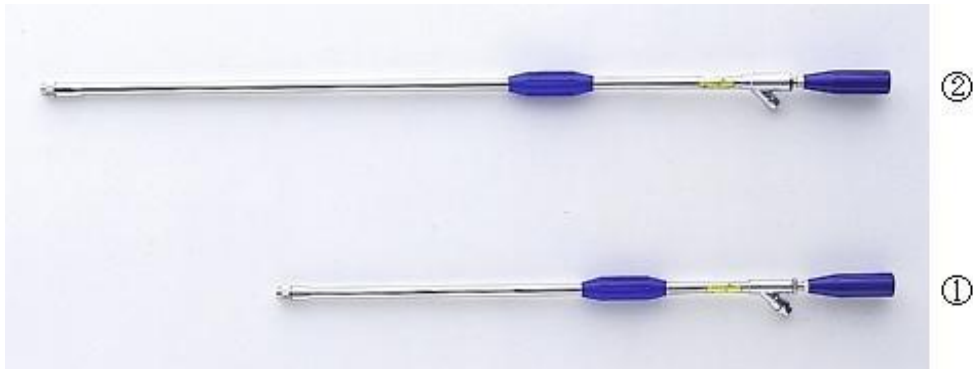

ปืนฉีดพ่นยา สีน้จากมารุยาม่า

ปืนฉีดพ่นยาแบบที่ 1 ขนาดปลายหัวฉีด Ø2.4
ปืนฉีดพ่นยาแบบที่ 2 ขนาดปลายหัวฉีด Ø3.6

●จุดเด่น

1. ปืนฉีดพ่นยาใช้ได้ดีกับต้นไม้ที่สูงและพื้นที่ไกล (ต้นเกาส์ด , ต้นไม้ขนาดใหญ่ , สนามกอล์ฟ , ต้นไม้บริเวณถนน ฯลฯ) ใช้งานด้วยการหมัดมือจับสามารถปรับได้ทั้งฉีดพ่นทางตรงและมุมกว้างได้
2. ปลายหัวฉีดทำจากเซรามิกทำให้มีความต้านทานการสึกหรอสูงใช้งานได้เป็นระยะเวลานาน

●ข้อมูลทั่วไป

รหัสสินค้า	ปืนฉีดพ่นยาแบบที่ 1 รหัส 417257	ปืนฉีดพ่นยาแบบที่ 2 รหัส 417258
ปลายหัวฉีด	Ø2.4 (เซรามิก)	Ø3.6 (เซรามิก)
แรงดันปลายหัวฉีด	1.0 - 2.5 Mpa	0.5 - 2.4 Mpa
ปริมาณน้ำ	11.9 - 4.8 L/นาที	19.1 - 6.8 L/นาที
ความสูงของน้ำในแนวตั้ง	3 - 8 เมตร	3 - 9 เมตร
ความสูงของน้ำในแนวระนาบ	6 - 13 เมตร	6 - 15 เมตร
ความยาว	82 เซนติเมตร	113 เซนติเมตร
น้ำหนัก	680 กรัม	800 กรัม